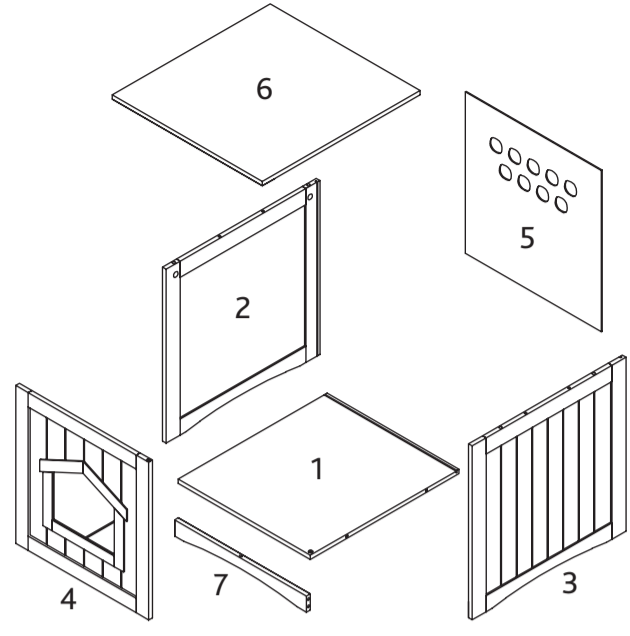

Art.-Nr. / Item No.	Kratzbaum / Scratching Post	Farbe / Colour	Höhe / Height
40290	Cat House	weiß - white	49 x 51 x 51 cm

Pos. Nr. / Pos. No.	Bezeichnung / Description	Abmessung / Measurement in mm	Anzahl / Quantity	Art. Nr. / Item No.
Pos. 1	Bodenplatte / Bottom plate	432 x 12 x 492	1	40290-10
Pos. 2	Seitenwand, links / Side panel, left	485 x 494 x 12	1	40290-20
Pos. 3	Seitenwand, rechts / Side panel, right	485 x 494 x 12	1	40290-21
Pos. 4	Frontplatte / Front Door plate	437 x 427 x 12	1	40290-30
Pos. 5	Rückwand / Back Panel	451 x 441 x 3	1	40290-40
Pos. 6	Dachplatte / Top Panel	510 x 24 x 485	1	40290-50
Pos. 7	Abschlussleiste / End strip	432 x 32 x 12	1	40290-51
Pos. a	Dübel, groß / Dowel, large	ø 6 x 30	12	4029-60
Pos. b	Senkkopfschraube / Countersunk screw	M3 x 12	2	
Pos. c	Verschluss, magnetisch / Closing Latch, magnetic		1	
Pos. d	Knauf / Knob		1	
Pos. e	Schraube für Knauf / Screw for Knob	M4 x 18	1	
Pos. f	Bolzen für Korpusverbinder / Bolt for Cam Lock	M6 x 35	8	
Pos. g	Korpusverbinder / Cam Lock	ø 12 x 10	8	
Pos. h	Zapfen für Tür / Peg Insert for door		2	
Pos. i	Dübel, klein / Dowel, small	ø 6 x 20	1	

**D Hinweis:**  
Bitte nicht auf dem Möbel sitzen oder stehen. Es ist nur für Haustiere gedacht.  
Dieser Artikel sollte von einer erwachsenen Person aufgebaut werden.  
Sie finden eine französische und italienische Anleitung unter der jeweiligen Artikel-Nummer auf [www.trixie.de](http://www.trixie.de).