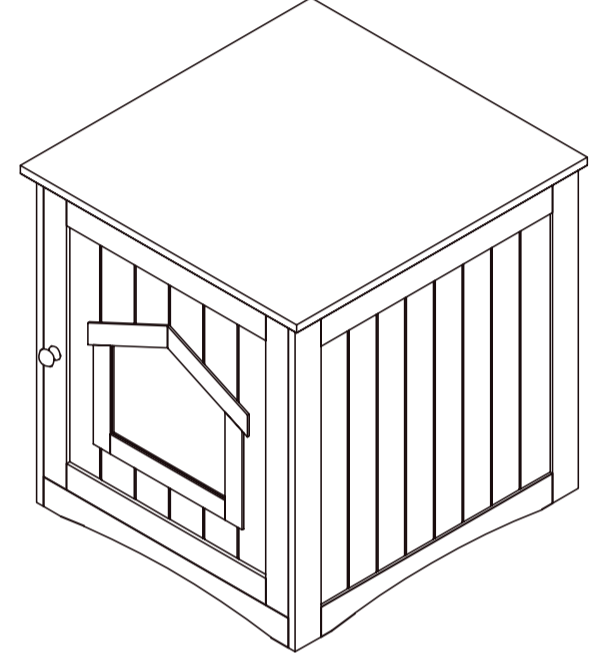

Art.-Nr. / Item No.	Kratzbaum / Scratching Post	Farbe / Colour	Höhe / Height
40290	Cat House	weiß - white	49 x 51 x 51 cm

Pos. Nr. / Pos. No.	Bezeichnung / Description	Abmessung / Measurement in mm	Anzahl / Quantity	Art. Nr. / Item No.
Pos. 1	Bodenplatte / Bottom plate	432 x 12 x 492	1	40290-10
Pos. 2	Seitenwand, links / Side panel, left	485 x 494 x 12	1	40290-20
Pos. 3	Seitenwand, rechts / Side panel, right	485 x 494 x 12	1	40290-21
Pos. 4	Frontplatte / Front Door plate	437 x 427 x 12	1	40290-30
Pos. 5	Rückwand / Back Panel	451 x 441 x 3	1	40290-40
Pos. 6	Dachplatte / Top Panel	510 x 24 x 485	1	40290-50
Pos. 7	Abschlussleiste / End strip	432 x 32 x 12	1	40290-51
Pos. a	Dübel, groß / Dowel, large	ø 6 x 30	12	4029-60
Pos. b	Senkkopfschraube / Countersunk screw	M3 x 12	2	
Pos. c	Verschluss, magnetisch / Closing Latch, magnetic		1	
Pos. d	Knauf / Knob		1	
Pos. e	Schraube für Knauf / Screw for Knob	M4 x 18	1	
Pos. f	Bolzen für Korpusverbinder / Bolt for Cam Lock	M6 x 35	8	
Pos. g	Korpusverbinder / Cam Lock	ø 12 x 10	8	
Pos. h	Zapfen für Tür / Peg Insert for door		2	
Pos. i	Dübel, klein / Dowel, small	ø 6 x 20	1	

**D Hinweis:**  
Bitte nicht auf dem Möbel sitzen oder stehen. Es ist nur für Haustiere gedacht.  
Dieser Artikel sollte von einer erwachsenen Person aufgebaut werden.  
Sie finden eine französische und italienische Anleitung unter der jeweiligen Artikel-Nummer auf [www.trixie.de](http://www.trixie.de).